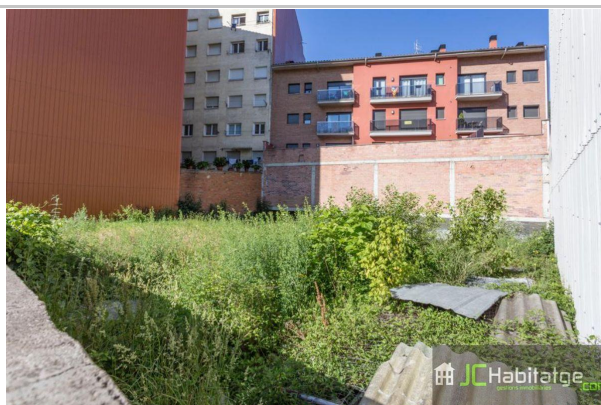

Referencia: **26-10016**
Tipo inmueble: Terreno Parcela Urbana
Operación: Venta
Precio: **330.000 €**
Estado: Urbano

Población: Ripoll
Provincia: Girona
Cod. postal: 17500
Zona: CARRETERA BARCELONA

ESCALA DE LA CALIFICACIÓN ENERGÉTICA	Consumo de energía kWh/m ² año	Emisiones kgCO ₂ /m ² año
A más eficiente		
B		
C		
D		
E		
F		
G menos eficiente		