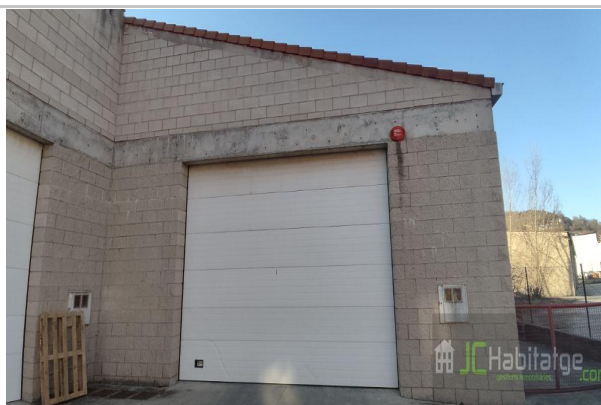

**referencia:** 65-10042

**tipo inmueble:** nave industrial

**operación:** venta

**precio:** 239.000 €

**estado:** Buen estado

**dirección:** CAMI DE LA CREU

**Nº:** planta: 0

**población:** Campdevàrol

**provincia:** Girona

**cod. postal:** 17530

**zona:** BARRI DE LA CREU

**m<sup>2</sup> construidos:** 352  
**útiles:** 325  
**metros de parcela:** 564  
**m<sup>2</sup> terraza:** 0  
**estancias:** 0  
**baños:** 0  
**aseos:** 3  
**armarios:** 0

**descripción:**

NAVE INDUSTRIAL UBICADA EN UN BLOQUE AISLADO COMPUESTO DE TRES NAVES ADOSADAS , SE COMPONE DE PLANTA BAJA I ALTILLO, LA PLANTA BAJA SE DISTRIBUYE EN ZONA DE ALMACÉN , TRABAJO, VESTUARIOS Y EL ALTILLO SE COMPONE SE ASEO Y DESPACHOS.