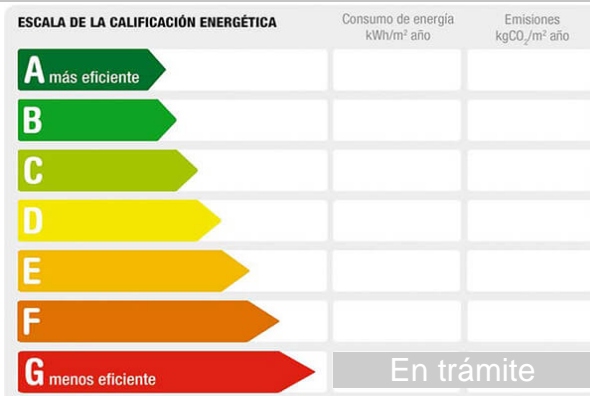

Referencia: **82-10059**  
Tipo inmueble: Garaje  
Operación: Venta  
Precio: **13.000 €**  
Estado: Estado de origen

Dirección: LAMBERTO MATA 10  
Población: Ripoll  
Provincia: Girona  
Cod. postal: 17500  
Zona: CTRA BARCELONA